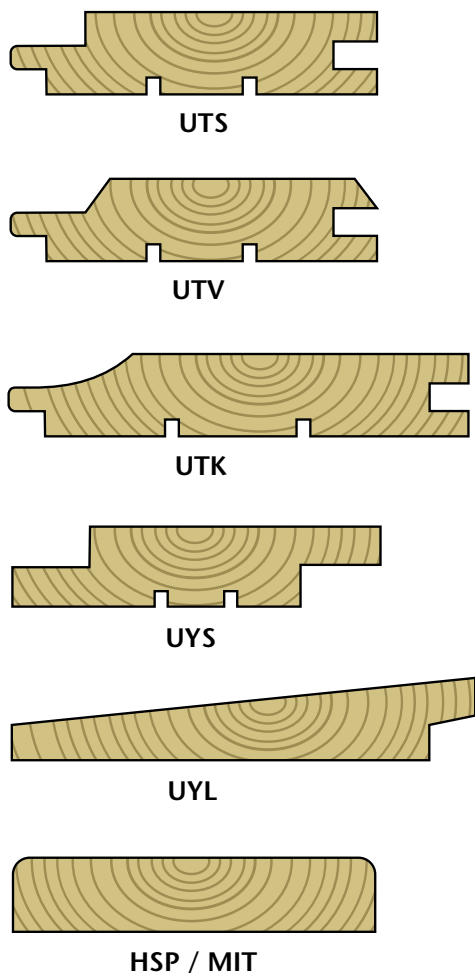

Valkovahattu

TK kuusi	14 x 120 mm	2,2 m	STP	valkovahattu, päätypontattu
TK kuusi	14 x 120 mm	3,6 m	STP	valkovahattu
TK kuusi	14 x 120 mm	4,2 m	STP	valkovahattu
TK kuusi	14 x 120 mm	4,8 m	STP	valkovahattu
TK kuusi	14 x 120 mm	5,4 m	STP	valkovahattu
STV (Hirsi)	19 x 169 mm	3,6–5,4 m	STV	valkovahattu

STP

STV

STK

Ulkoverhouspaneelit

Stora Enso WoodPax -ulkoverhoustuotteiden raaka-aineena käytetään huolellisesti kameralajiteltua kuusipuun sydäntavaraa. Laadukasta ulkoverhouslautaa on saatavana puuvalmiina sekä teollisesti pohjamaalattuina kaikkiin ulkomaalivärikartan sävyihin. Näyttävällä ulkoverhouslautavalinnalla lisää rakennuksesi arvoa. Tuotteen hienosahattu käyttölape on tehty kuivatusta sahatavarasta vanne-sahalla halkaisemalla, takalape on karkeaksi höylätty. Takalappeessa on laudan pituussuuntaisesti tehdyt urat lukuun ottamatta UYL-profiilia.