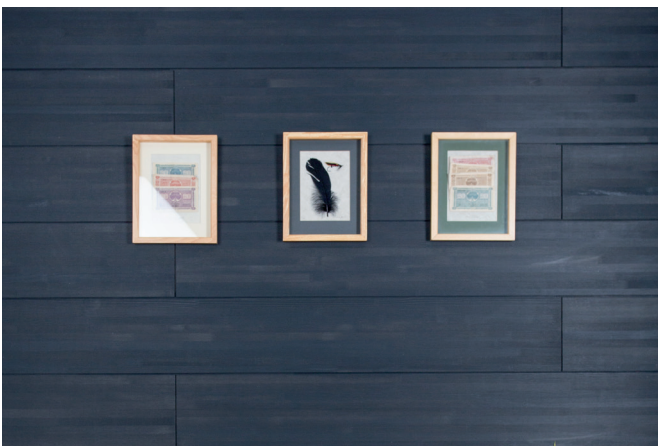

Effex® Design -sisustuspaneeli

Uniikki, moderni ja aidosti luonnollinen valinta.

Tuotetiedot

Puulaji	Korkealaatuinen sormijatkettu oksaton mänty
Profiili	STS päätypontattu
Pinta	Hiottu, vesiohenteinen puunsuoja tai vaha
Värit	Ash, Natural, Dusk, Cloud ja Snow
Mitta	10 x 212 x 2010 mm, hyötyleveys 200 mm ja hyötypituus 2000 mm
Pakkaus	5 kpl / 10 jm / 2,0 m² (peittoneliö)
Käyttökohteita	Kuivien sisätilojen seinät ja katot

Ominaisuudet

Puun luonnollisista ominaisuuksista johtuen on jokainen paneeli yksilöllinen väriltään ja kuvioltaan. Värin ja kuvion vaihtelevuus on tuotteen ominaisuus, ei vika. Paneelin sävyt saattavat muuttua UV-valon vaikutuksesta. Effex-sisustuspaneelia ei suositella talvikaudella kylmillään oleviin vapaa-ajan asuntoihin.

Varastointi

Paneeli on varastoitava kosteudelta ja auringolta suojassa. Paneelit on hyvä tuoda sisätiloihin muutama vuorokausi ennen asennusta. Tekemällä suojamuoveihin viiltoja tuotteet ilmastoituvat paremmin.

Asennus

Tarkistathan ennen asennusta, että tuote vastaa tilaamaasi laatua. Tuotteissa ilmeneviin virheisiin voidaan vedota vain ennen niiden asennusta.

Effex-sisustuspaneeli on asennusta vaille valmis sisustusmateriaali. Paneelit voidaan asentaa suoraan koolaukseen naulaamalla. Suositeltu koolausväli on seinillä k600 ja katossa k400. Asennus tasaiselle ja irtoamattomalle alustalle voidaan tehdä myös liimamalla.

Huolto

Effex-sisustuspaneelia voi pyyhkiä nihkeällä liinalla, mielellään lähes kuivalla mikrokuituliinalla. Effex-paneelien puhdistuksessa ei suositella pesuaineiden käyttöä.

Hävittäminen