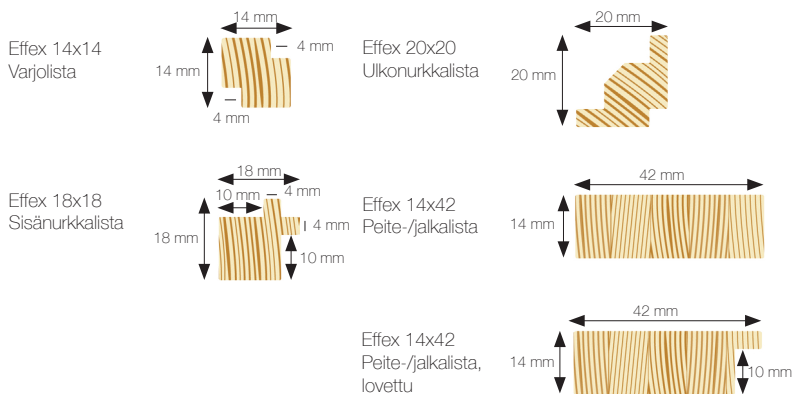

Effex Design -sisustuspaneeli

Effex Design -sisustuspaneeli tarjoaa yksilöllisiä sisustusratkaisuja seinien ja kattojen verhoiluun. Effex-tuotteissa yhdistyvät moderni teknologia sekä innovatiivinen puuntyöstäminen. Puun luontaista vahvuutta ja kestävyyttä on parannettu luomalla oksaton ja ulkoasultaan linjakas sisustusmateriaali.

Effex Design -sisustuspaneeli on asennusta vaille valmis sisustusmateriaali. Paneelit voidaan asentaa suoraan koolaukseen naulaamalla. Suositeltu koolausväli on seinillä k600 ja katossa k400. Asennus tasaiselle ja irtoamattomalle alustalle voidaan tehdä myös liimaamalla. Tuotteen mitoitus mahdollistaa yhteensopivuuden muiden sisustustuotteiden kanssa.

Effex-sisustuslistat viimeistelevät kattosi ja seinäsi tyylikkäästi.

Effex paneeleihin käytettävän puun alkuperäketju on sertifioitu PEFC Chain of Custody -järjestelmän mukaan. Effex Design -sisustustuotteista löydät lisää tietoja:

effex.fi

Lähin jälleenmyyjäsi:

Tukkumyynti
Puumerkki Oy | Porvoontie 9 | 04220 KERAVA
www.puumerkki.fi | puumerkki@storaenso.com