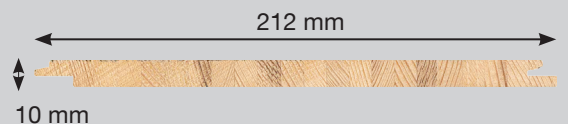

Koko: 10 x 212 x 2010 mm  
Hyötyleveys: 200 mm  
Hyötypituus: 2 000 mm  
Profiili: STS päätypontattu  
Pinta: Sileäksi hiottu, vesihenteinen vaha- tai puunsuojakäsittely

Pakkauskoot  
Paketissa:  
• 5 kpl  
• 10 jlm  
• 2,0 m<sup>2</sup>