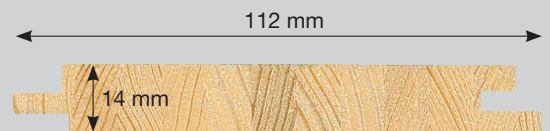

Korkealaatuinen Effex Design -saunapaneeli on saunasustamisen ykköstuote. Paneelien viivamaisen linjakas ja moderni ilme antaa sisustukseen lämpöä ja ajatonta kauneutta. Paneelit on suunniteltu erityisesti saunojen ja kylpyhuoneiden puuverhouksiin, mutta niitä voi asentaa myös kodin muihin tiloihin.

Aidossa puussa on sävyeroja, jotka tekevät tuotteesta elävän ja tuovat tilaan pehmeyttä. Paneelit on käsitelty valmiiksi sävytetyllä saunasuojalla. Kuumassa tuote hikoilee pihkaa, mutta oksattomuutensa ansiosta se on vähäisempää tavallisiin oksaisiin mäntypaneelisiin verrattuna.

Varastoi paneelit kosteudelta ja auringolta suojassa. Tuo paneelit sisälle muutama vuorokausi ennen asennusta. Tee viiltoja suojamuoveihin, jotta tuotteet ilmaantuvat paremmin. Asenna paneelit naaraspontista piilonaulaamalla seinään (koalaus k600) tai kattoon (koalaus k400).

Effex paneelisiin käytettävän puun alkuperäketju on sertifioitu PEFC Chain of Custody -järjestelmän mukaan. Effex Design -sisustustuotteita löydät lisää tietoa:

effex.fi

Lähin jälleenmyyjäsi:

Tukkumyynti
Puumerkki Oy | Porvoontie 9 | 04220 KERAVA
www.puumerkki.fi | puumerkki@storaenso.com

Effex® on Stora Enso Wood Products -divisionan omistama rekisteröity tuotemerkki. Puumerkki on osa Stora Enso -konsernia. Pidätämme kaikki oikeudet muutoksiin. MultiArt Silk 170 g/m² 04/2016.

Koko: 14 x 112 x 2010 mm

Hyötyleveys: 100 mm

Hyötypituus: 2 000 mm

Menekki: 10,5 jm/m²

Profiili: STS päätypontattu

Pintakäsittely: Saunasuoja

Pakkauskoost

Paketissa:	Lavalla:
• 8 kpl	• 360 kpl
• 16,08 jm	• 723,6 jm
• 1,60 m²	• 72,0 m²