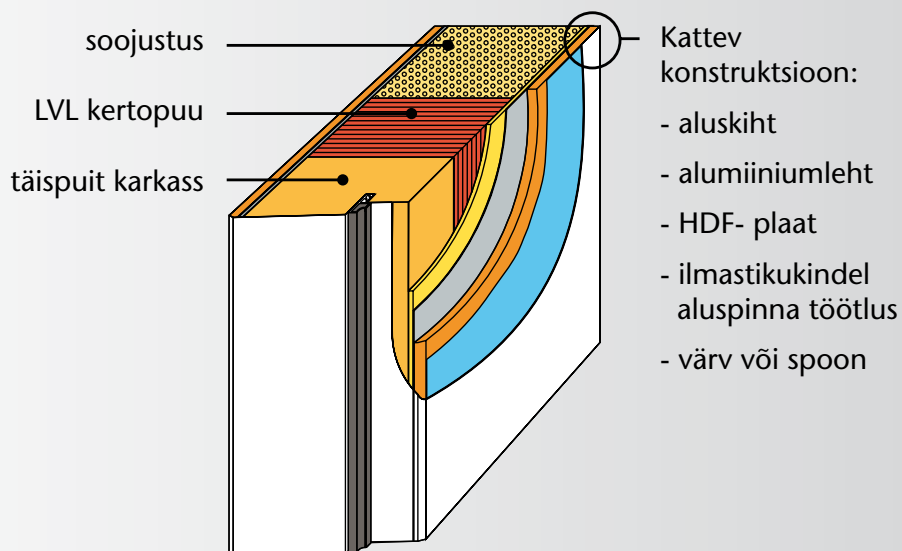

Fenestra välisukse läbilõige

- Jäik plaatkonstruktsioon
- Garantii