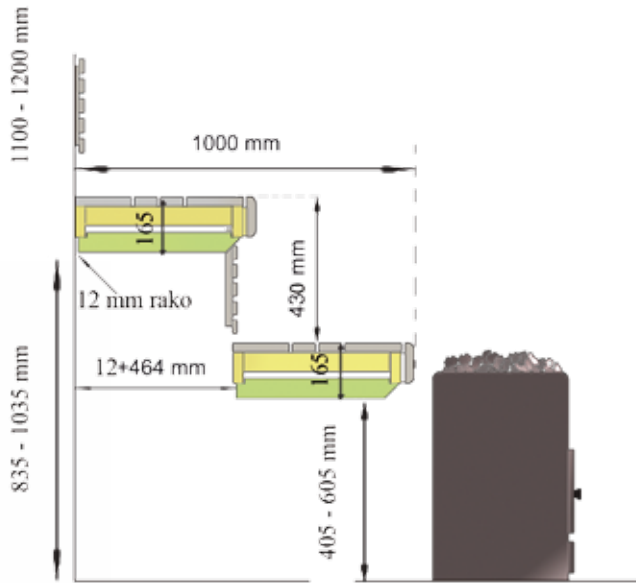

*Viimeisteltä
suomalaista
puusepäntöitä!*

ASENNUS

- laudekannattimet kiinnitetään seinään
- lauderungot katkaistaan oikeaan mittaan
- lauderungot nostetaan paikoilleen
- ritilät ja jalkatuki asennetaan paikoilleen
- elementeistä voidaan toteuttaa myös kulmalaude
- pakkaukset sisältävät tarvittavat asennusmateriaalit

Huolella valitulla puutavaralla sekä lauteen valmistukseen kehitetyllä puunkäsittelytekniikalla varmistetaan kestävä ja kaunis ulko- muoto ja vähäiset muodonmuutokset

KOMPONENTIT

YLÄ/ALALAUDE

runko, istuinritilät, seinäkannattimet
ulkomitat (cm): 53x195
laudepuiden leveydet (mm):
170+68+68+170

RITILÄ

ulkomitat (cm): 30x195
rimojen leveydet (mm):
40+40+40+40+40

JALKATUKI

ulkomitat (cm): 60x140

LAUDEPÄÄTY

ulkomitat (cm): 97x120

komponenteista voi tehdä myös kulmaliitoksen poratappirei'ät valmiina (liitospultit M10x90 mm eivät sisälly toimitukseen)