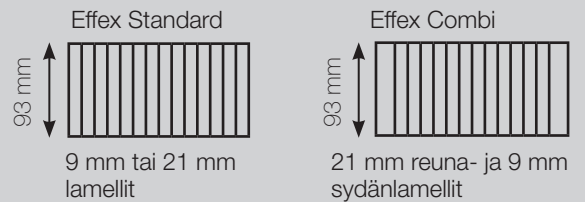

Aitoa puuta
Moderni
Ajaton
Yksilöllinen
Täysin oksaton

Effex Industrial

Effex Industrial tarjoaa suunnittelijoiden ja teollisuuden käyttöön erilaisia aihioita ja teknisiä viiluja. Industrial-tuotteet ovat ammattilaisten tuotteita. Industrial tarkoittaa rajattomia mahdollisuuksia toteuttaa uudenlaisia ja ekologisia kiintokalusteita, ikkunoita, ovia, huonekaluja ja jopa valaisimia.

Effex Industrial aihiot

Paksuus [mm]	Leveys		Pituus [mm]	Pinnan laadut
	9 mm lam [mm]	21 mm lam [mm]		
5,5	63 - 306	63 - 308	6 070	Toinen pinta hiottu, toinen hienosahattu
6,0	63 - 306	63 - 308	6 070	
7,0	63 - 306	63 - 308	6 070	
8,0	63 - 306	63 - 308	6 070	
9,0	63 - 306	63 - 308	6 070	
11,0	63 - 306	63 - 308	6 070	
13,0	63 - 306	63 - 308	6 070	
16,0	63 - 306	63 - 308	6 070	
21,0	63 - 306	63 - 308	6 070	
29,0	63 - 306	63 - 308	6 070	
45,0	63 - 306	63 - 308	6 070	
93,0	63 - 306	63 - 308	6 070	Höylätty

Effex Industrial aihiot on sormijatkettuja, oksattomia raaka-ainetta jalostajille. Aihiot toimitetaan 9-12 % tasapainokosteudessa. Liimat MUF ja PVAC.

Effex tekniset viilut

Laatu	Paksuus	Pituus	Leveys	Laatu	
	[mm]	[mm]	[mm]	A	C
Hiomaton^c	1,3	3020	306	x	

^c saatavana myös hiottuna

Stora Enso Wood Products
Lintulahdenkuja 10
FI-00500 Helsinki, Finland
effex@storaenso.com
www.storaenso.com

Lisätietoja:
www.effex.fi